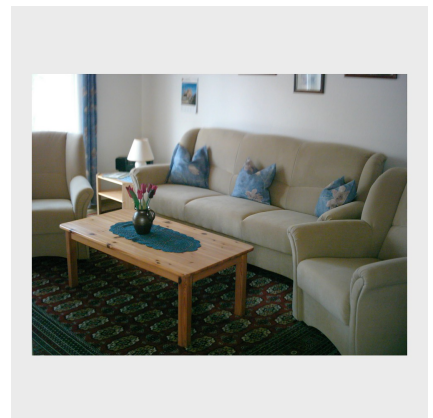

Exposé - Vermietungsangebot

Objekt DHH Gruber Koper Sand 18a

Gemütliche Doppelhaushälfte mit zwei Schlafzimmern und einem Kinderzimmer

Unsere Doppelhaushälfte bietet 2 Schlafzimmer, 1 Kinderzimmer (1 Bett), behagliches Wohnzimmer, Sat-TV, komplett ausgestattete Küche, Geschirrspüler, Mikrowelle, 3 Toiletten, Bad mit Wanne/Dusche, 1 Dusche, Terrasse mit Gartenmöbeln, Gartenhaus und PKW-Einstellplatz am Haus

Nur ca. 3 Gehminuten zum Strand, zum Ocean Wave, zur Seehundaufzucht- und forschungsstation.

Ihnen steht eine Holzhütte für Fahrräder zur Verfügung.

Merkmale und Ausstattung:

- Maximale Personenanzahl: 5
- ca. 65,00 m² Wohnfläche
- Tiere sind auf Anfrage erlaubt (Katzen nicht erlaubt)
- Die Wohnung befindet sich im Erd- und Obergeschoss
- Anzahl separater Schlafzimmer: 3
- Rauchen ist in der Wohnung nicht gestattet
- Ein Garten steht zur Verfügung
- Eine Terrasse ist vorhanden
- In der Küche befindet sich eine Spülmaschine
- Ihnen steht ein Parkplatz zur Verfügung

Anschrift der Unterkunft:

Koper Sand 18a in 26506 Norddeich

Ansprechpartner:

Frau Monika Kaufmann
Möwenweg 4 b
26506 Norden-Norddeich
Telefon.: 04931 8967
Telefax: 04931 972474
E-Mail: info@kaufmanns-ferienwohnungen-norddeich.de
Web: <http://www.kaufmanns-ferienwohnungen-norddeich.de>