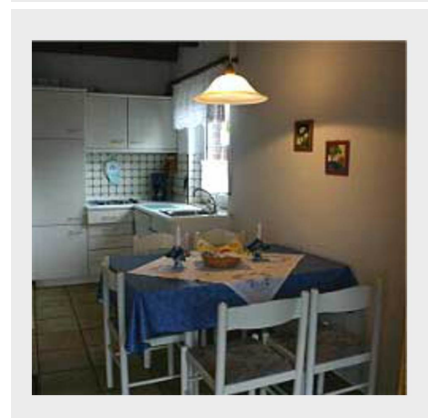

Exposé - Vermietungsangebot

Objekt DHH Gruber Koper Sand 18a

Gemütliche Doppelhaushälfte mit zwei Schlafzimmern und einem Kinderzimmer

Unsere Doppelhaushälfte bietet 2 Schlafzimmer, 1 Kinderzimmer (1 Bett), behagliches Wohnzimmer, Sat-TV, komplett ausgestattete Küche, Geschirrspüler, Mikrowelle, 3 Toiletten, Bad mit Wanne/Dusche, 1 Dusche, Terrasse mit Gartenmöbeln, Gartenhaus und PKW-Einstellplatz am Haus

Nur ca. 3 Gehminuten zum Strand, zum Ocean Wave, zur Seehundaufzucht- und forschungsstation.

Ihnen steht eine Holzhütte für Fahrräder zur Verfügung.

Merkmale und Ausstattung:

- Maximale Personenanzahl: 5
- ca. 65,00 m² Wohnfläche
- Tiere sind auf Anfrage erlaubt (Katzen nicht erlaubt)
- Die Wohnung befindet sich im Erd- und Obergeschoss
- Anzahl separater Schlafzimmer: 3
- Rauchen ist in der Wohnung nicht gestattet
- Ein Garten steht zur Verfügung
- Eine Terrasse ist vorhanden
- In der Küche befindet sich eine Spülmaschine
- Ihnen steht ein Parkplatz zur Verfügung

Anschrift der Unterkunft:

Koper Sand 18a in 26506 Norddeich

Ansprechpartner:

Frau Monika Kaufmann
Möwenweg 4 b
26506 Norden-Norddeich
Telefon.: 04931 8967
Telefax: 04931 972474
E-Mail: info@kaufmanns-ferienwohnungen-norddeich.de
Web: <http://www.kaufmanns-ferienwohnungen-norddeich.de>