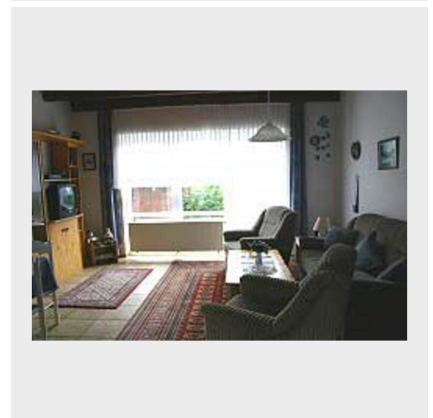

Exposé - Vermietungsangebot

Objekt DHH Gruber Koper Sand 18a

Gemütliche Doppelhaushälfte mit zwei Schlafzimmern und einem Kinderzimmer

Unsere Doppelhaushälfte bietet 2 Schlafzimmer, 1 Kinderzimmer (1 Bett), behagliches Wohnzimmer, Sat-TV, komplett ausgestattete Küche, Geschirrspüler, Mikrowelle, 3 Toiletten, Bad mit Wanne/Dusche, 1 Dusche, Terrasse mit Gartenmöbeln, Gartenhaus und PKW-Einstellplatz am Haus

Nur ca. 3 Gehminuten zum Strand, zum Ocean Wave, zur Seehundaufzucht- und forschungsstation.

Ihnen steht eine Holzhütte für Fahrräder zur Verfügung.

Merkmale und Ausstattung:

- Maximale Personenanzahl: 5
- ca. 65,00 m² Wohnfläche
- Tiere sind auf Anfrage erlaubt (Katzen nicht erlaubt)
- Die Wohnung befindet sich im Erd- und Obergeschoss
- Anzahl separater Schlafzimmer: 3
- Rauchen ist in der Wohnung nicht gestattet
- Ein Garten steht zur Verfügung
- Eine Terrasse ist vorhanden
- In der Küche befindet sich eine Spülmaschine
- Ihnen steht ein Parkplatz zur Verfügung

Anschrift der Unterkunft:

Koper Sand 18a in 26506 Norddeich

Ansprechpartner:

Frau Monika Kaufmann
Möwenweg 4 b
26506 Norden-Norddeich
Telefon.: 04931 8967
Telefax: 04931 972474
E-Mail: info@kaufmanns-ferienwohnungen-norddeich.de
Web: <http://www.kaufmanns-ferienwohnungen-norddeich.de>