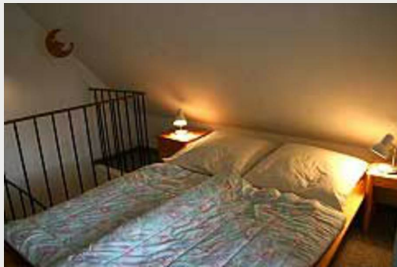

Exposé - Vermietungsangebot

Objekt DHH Gruber Koper Sand 18a

Gemütliche Doppelhaushälfte mit zwei Schlafzimmern und einem Kinderzimmer

Unsere Doppelhaushälfte bietet 2 Schlafzimmer, 1 Kinderzimmer (1 Bett), behagliches Wohnzimmer, Sat-TV, komplett ausgestattete Küche, Geschirrspüler, Mikrowelle, 3 Toiletten, Bad mit Wanne/Dusche, 1 Dusche, Terrasse mit Gartenmöbeln, Gartenhaus und PKW-Einstellplatz am Haus

Exposé - Vermietungsangebot

Objekt DHH Gruber Koper Sand 18a

Exposé - Vermietungsangebot

Objekt DHH Gruber Koper Sand 18a

Preise:

01.09.2017 - 14.06.2018	Erste Nacht: 120,00 EUR	Folgenächte: 60,00 EUR / Nacht
15.06.2018 - 31.08.2018	Erste Nacht: 130,00 EUR	Folgenächte: 70,00 EUR / Nacht
01.09.2018 - 14.06.2019	Erste Nacht: 120,00 EUR	Folgenächte: 60,00 EUR / Nacht