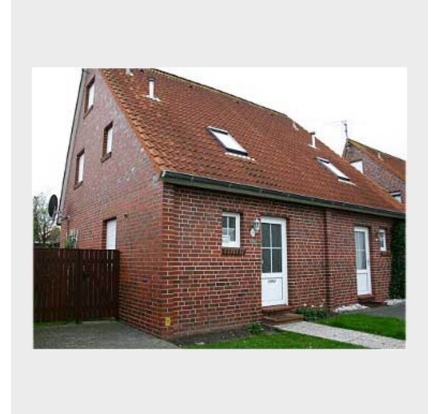

Exposé - Vermietungsangebot

Objekt DHH Gruber Koper Sand 18a

Gemütliche Doppelhaushälfte mit zwei Schlafzimmern und einem Kinderzimmer

Unsere Doppelhaushälfte bietet 2 Schlafzimmer, 1 Kinderzimmer (1 Bett), behagliches Wohnzimmer, Sat-TV, komplett ausgestattete Küche, Geschirrspüler, Mikrowelle, 3 Toiletten, Bad mit Wanne/Dusche, 1 Dusche, Terrasse mit Gartenmöbeln, Gartenhaus und PKW-Einstellplatz am Haus

Nur ca. 3 Gehminuten zum Strand, zum Ocean Wave, zur Seehundaufzucht- und forschungsstation.

Ihnen steht eine Holzhütte für Fahrräder zur Verfügung.

Merkmale und Ausstattung:

- Maximale Personenanzahl: 5
- ca. 65,00 m² Wohnfläche
- Tiere sind auf Anfrage erlaubt (Katzen nicht erlaubt)
- Die Wohnung befindet sich im Erd- und Obergeschoss
- Anzahl separater Schlafzimmer: 3
- Rauchen ist in der Wohnung nicht gestattet
- Ein Garten steht zur Verfügung
- Eine Terrasse ist vorhanden
- In der Küche befindet sich eine Spülmaschine
- Ihnen steht ein Parkplatz zur Verfügung

Anschrift der Unterkunft:

Koper Sand 18a in 26506 Norddeich

Ansprechpartner:

Frau Monika Kaufmann
Möwenweg 4 b
26506 Norden-Norddeich
Telefon.: 04931 8967
Telefax: 04931 972474
E-Mail: info@kaufmanns-ferienwohnungen-norddeich.de
Web: <http://www.kaufmanns-ferienwohnungen-norddeich.de>